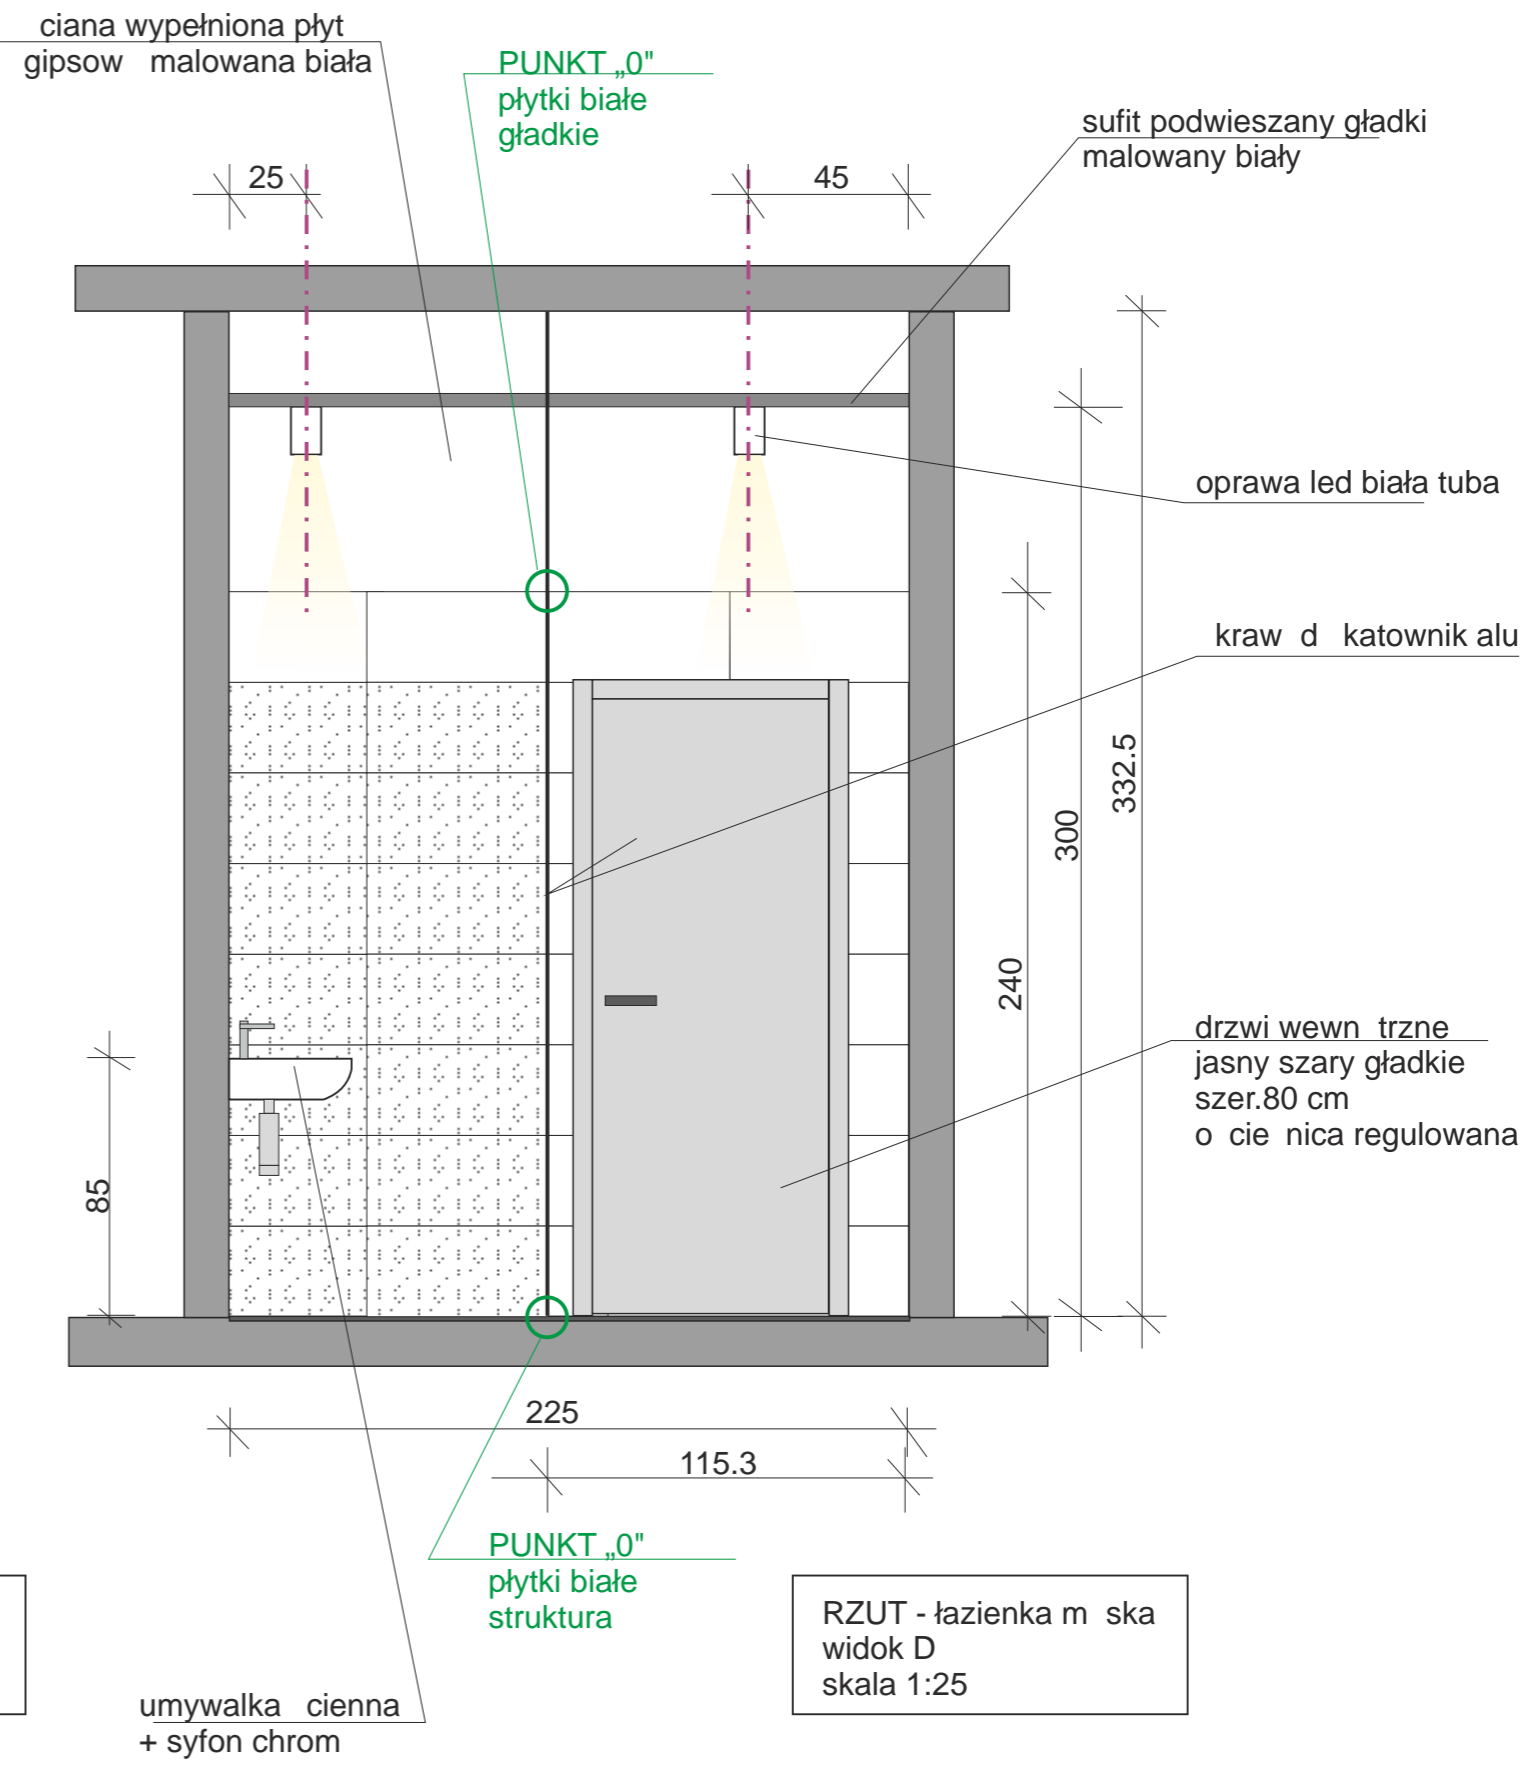

RZUT - łazienka m ska widok D-1 skala 1:25

RZUT - łazienka m ska widok D skala 1:25

□ płytki białe 30x60 cm gładka Cersanit ORNEKA

▨ płytki białe 30x60 cm puls dekor Cersanit ORNEKA

▨ płytki wood 30x60 cm dekor Cersanit ORNEKA