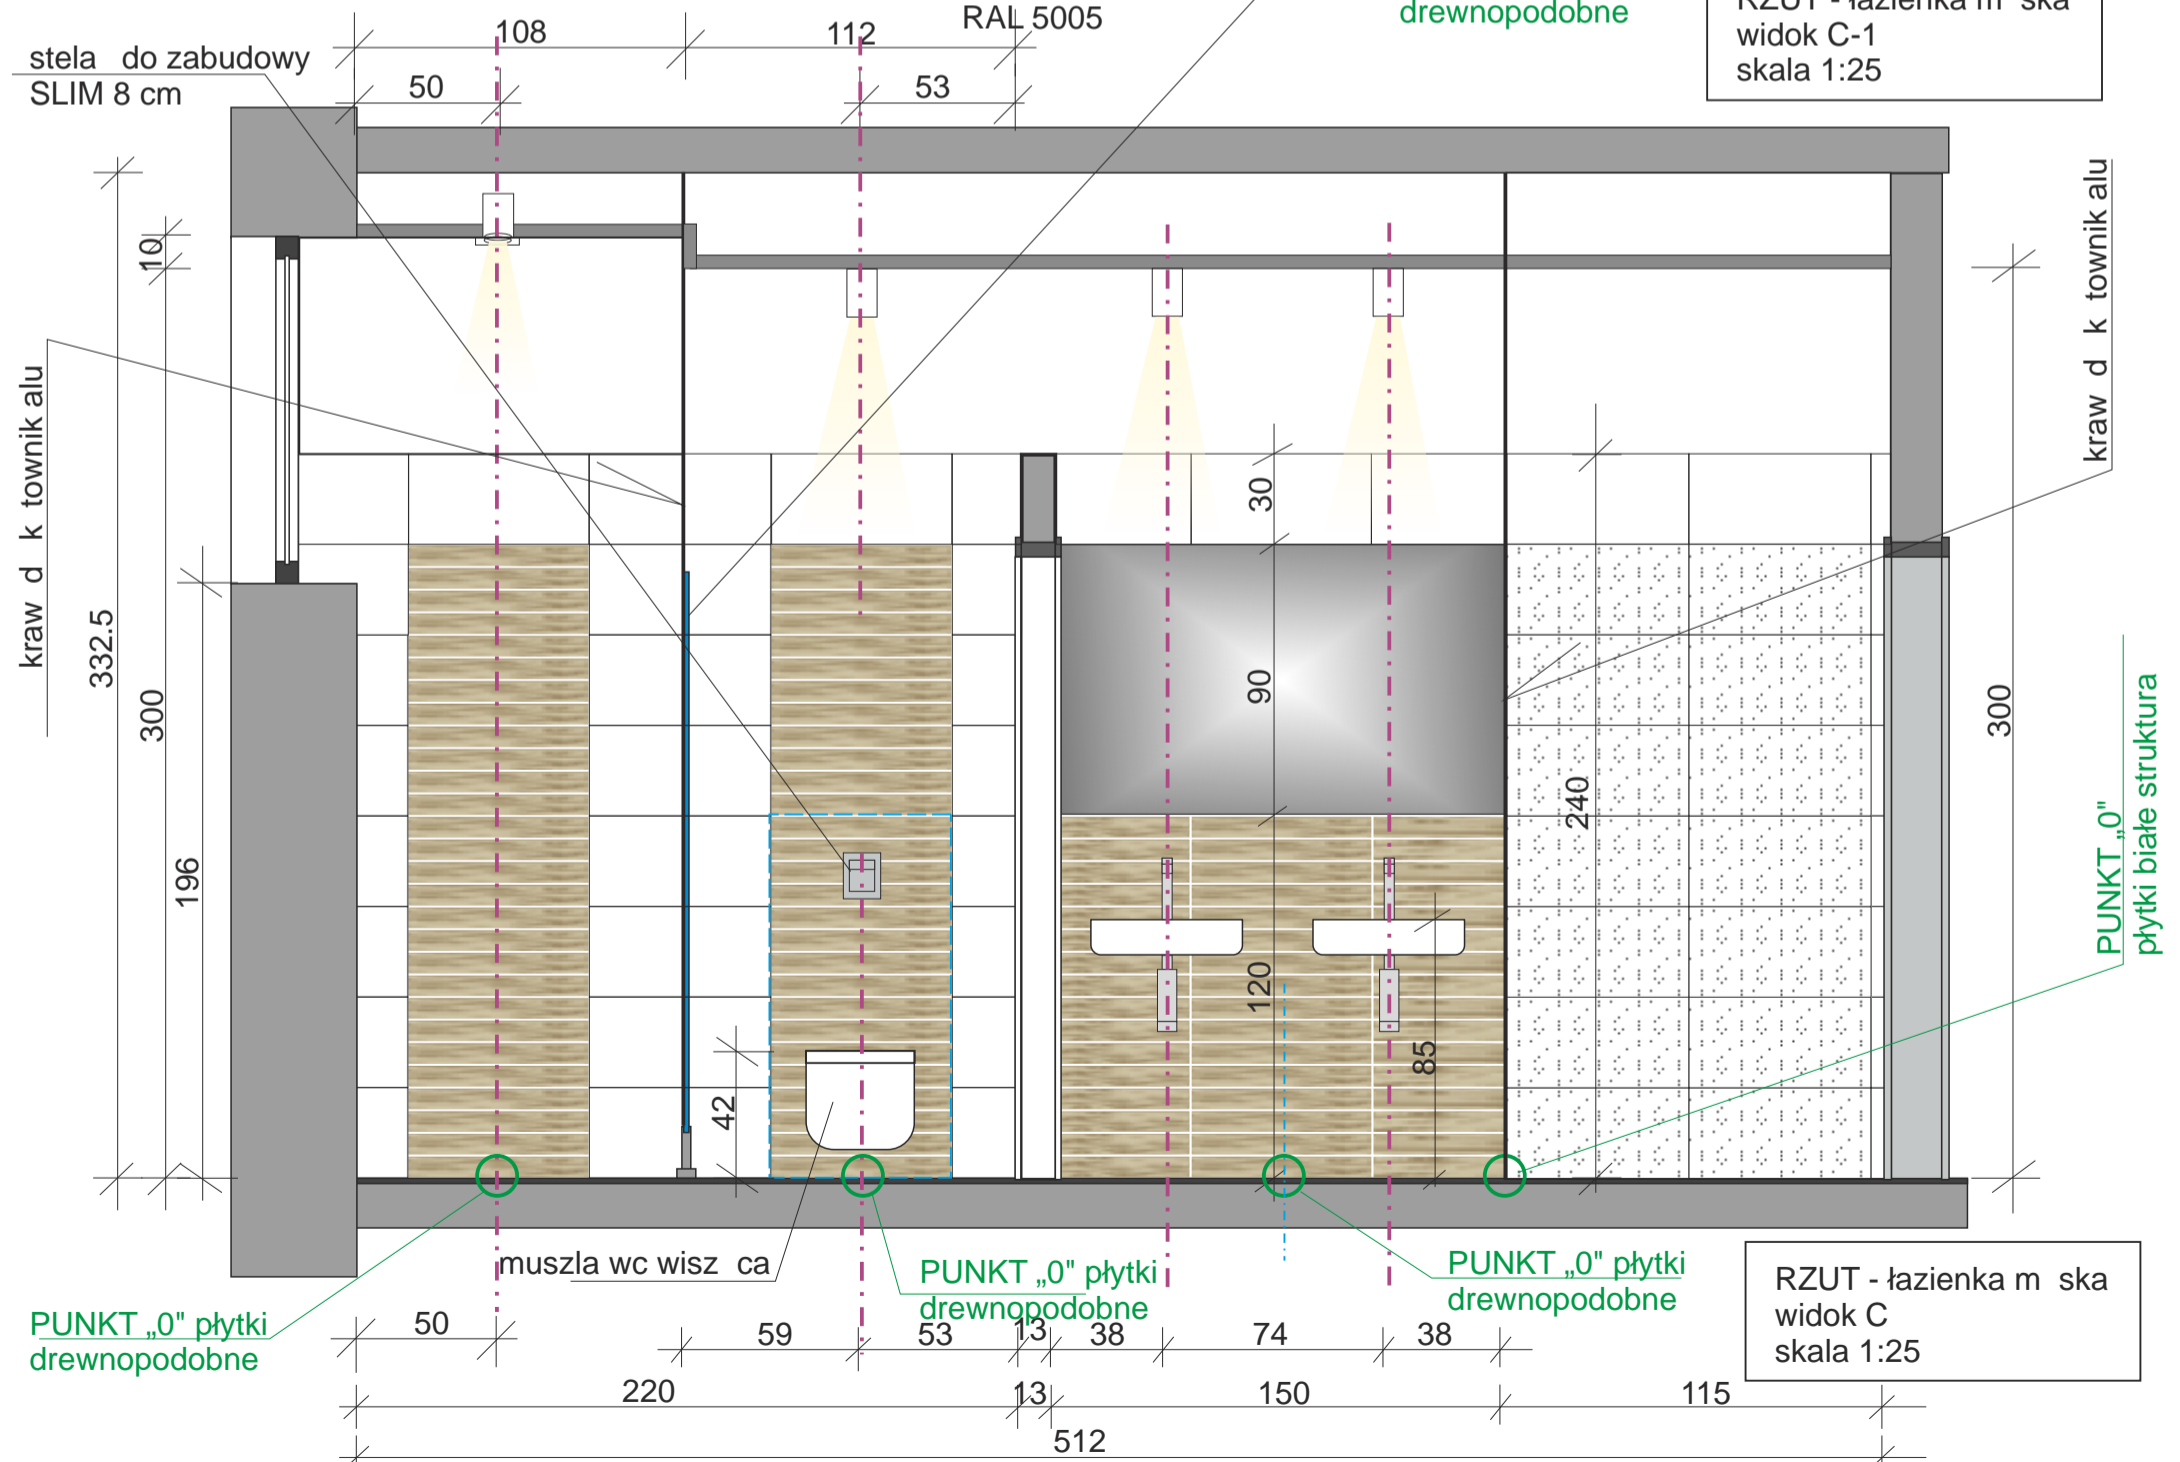

RZUT - łazienka m ska widok C-1 skala 1:25

 płytki białe 30x60 cm gładka Cersanit ORNEKA	 płytki wood 30x60 cm puls dekor Cersanit ORNEKA	 płytki białe 30x60 cm puls dekor Cersanit ORNEKA
---	---	--