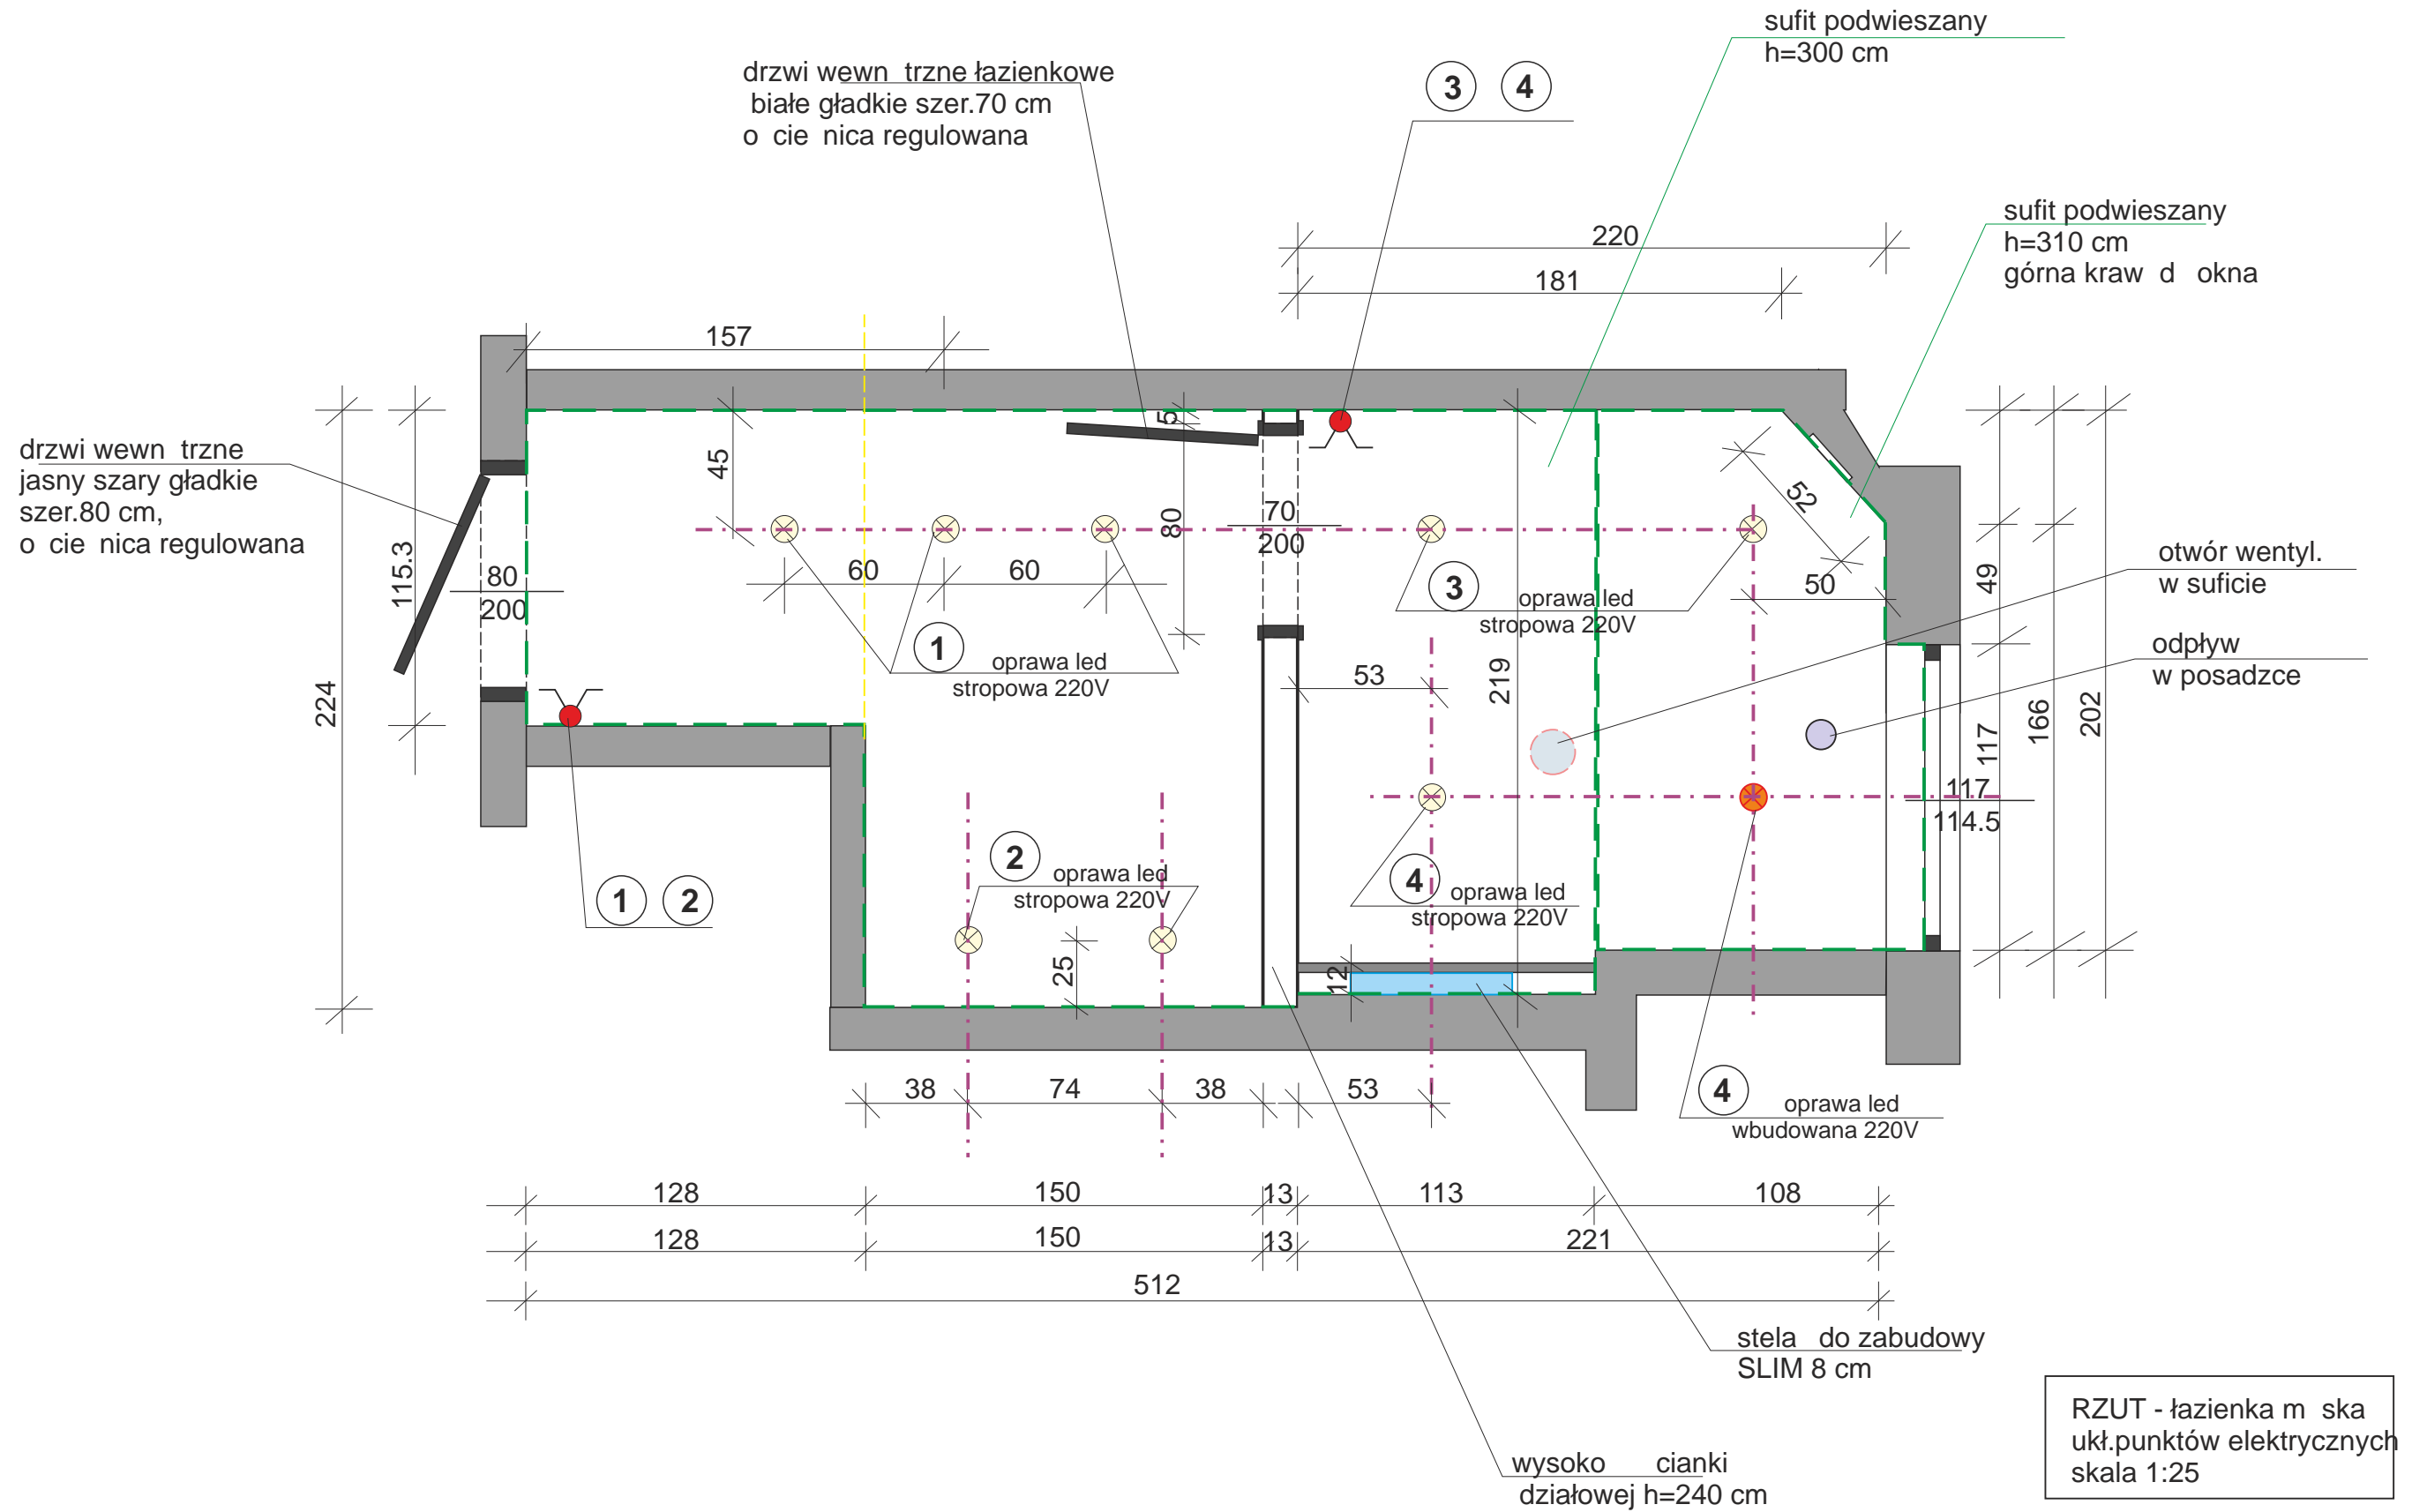

drzwi wewn trzne łazienkowe
białe gładkie szer.70 cm
o cie nica regulowana

lustro zlicowane
z płytkami szer.60 cm

cianka sanitarna
HPL kolor niebieski
RAL 5005

grzejnik panelowy
pionowy 60x160 cm
od h=30 cm

PUNKT „0” płytki
drewnopodobne

stela do zabudowy
SLIM 8 cm

muszla wc wisz ca

otwór wentyl.
w suficie

odpływ
w posadzce

pisuar wisz cy

okno
od h=194 cm
do h=308.5 cm

 płytką 60x60 cm
Parady Malmo bianco
jasny szary mat
gres szklwiony

 płytką wood 33,3x33,3 cm
Cersanit ORNEKA

UWAGA:
 wszystkie podane wysoko ci i odległo ci liczone
 od powierzchni wyko czonych

wysoko ciarki
działowej h=240 cm

RZUT - łazienka m ska
 aran acja
 skala 1:25

RZUT - łazienka m. ska
ukł. punktów elektrycznych
skala 1:25

UWAGA:
wszystkie podane wysokości i odległości liczone
od powierzchni wykończonych