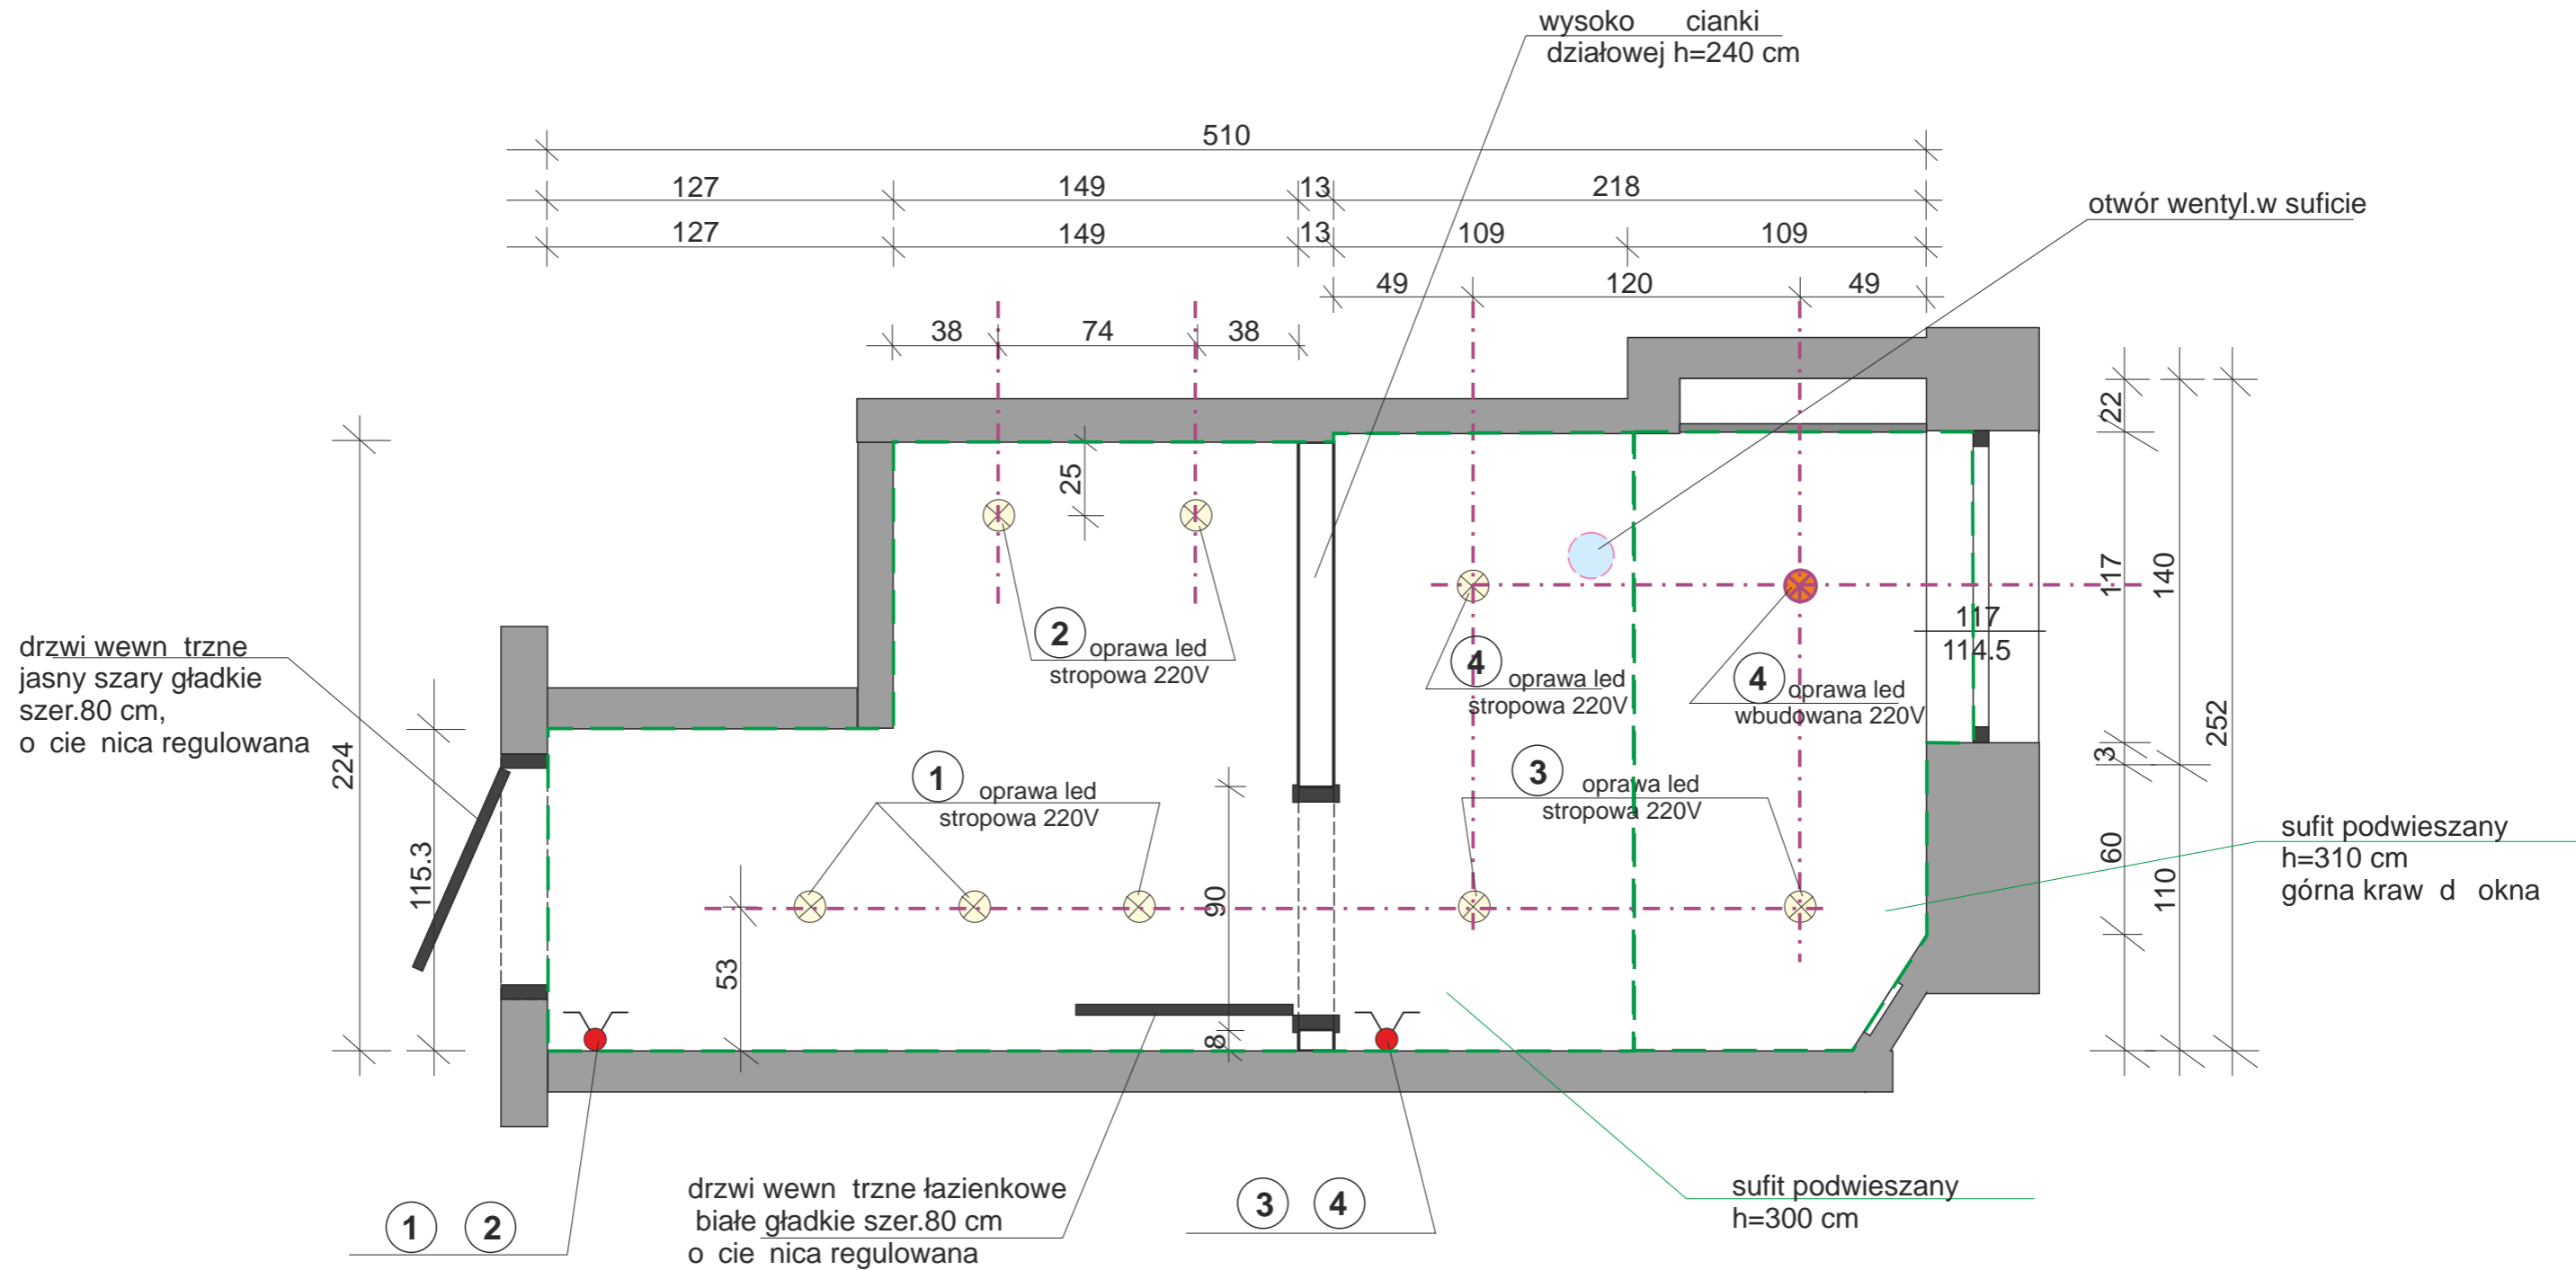

**UWAGA:**  
wszystkie podane wysoko ci i odległo ci liczone od powierzchni wyko czonych

RZUT - łazienka damska  
aran acja  
skala 1:25

RZUT - łazienka damska  
ukł.punktów elektrycznych  
skala 1:25

UWAGA:  
wszystkie podane wysoko ci i odległo ci liczone od powierzchni wyko czonych